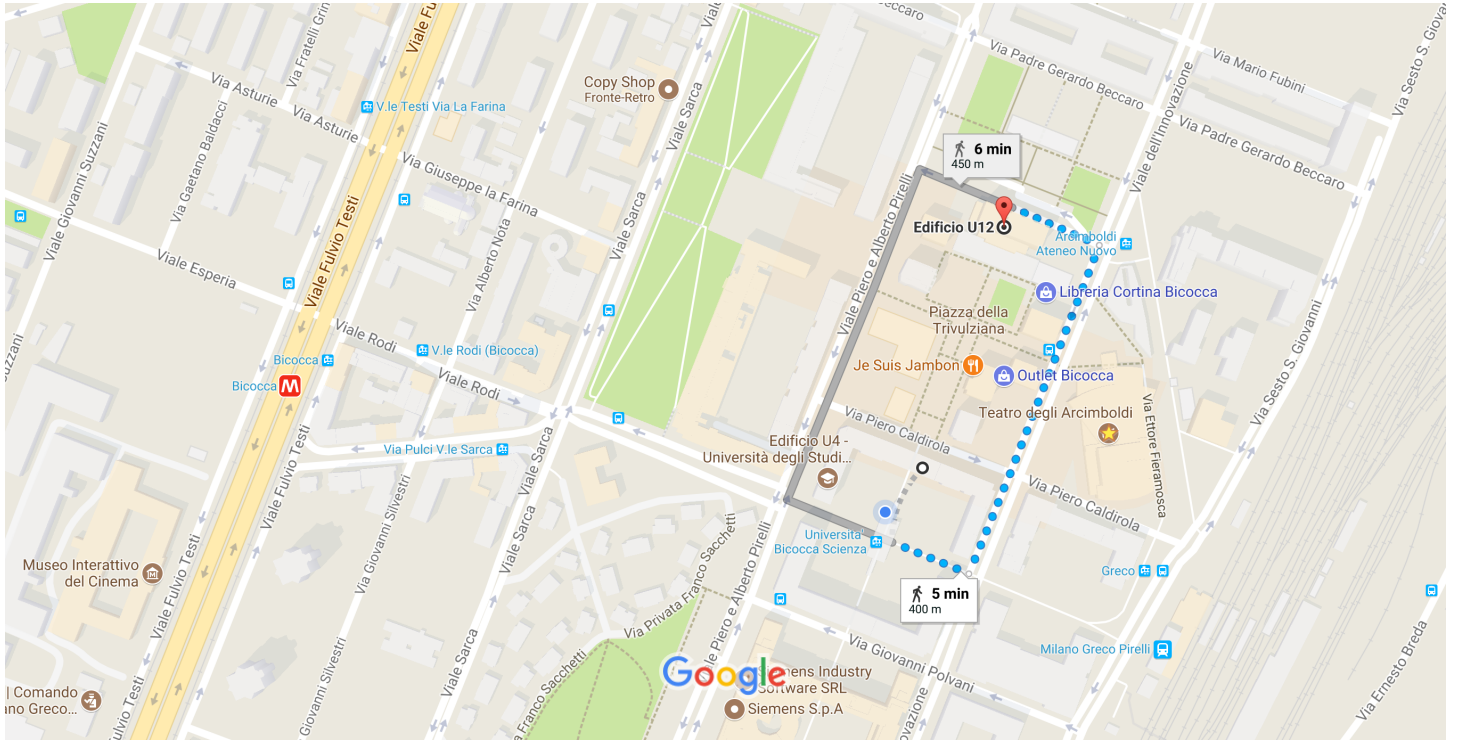

# Edificio U4 to Edificio U12

Walk 400 m, 5 min

Map data ©2017 Google Italy 50 m

via Viale dell'Innovazione  
Mostly flat

5 min  
400 m

via Viale Piero e Alberto Pirelli

6 min  
450 m