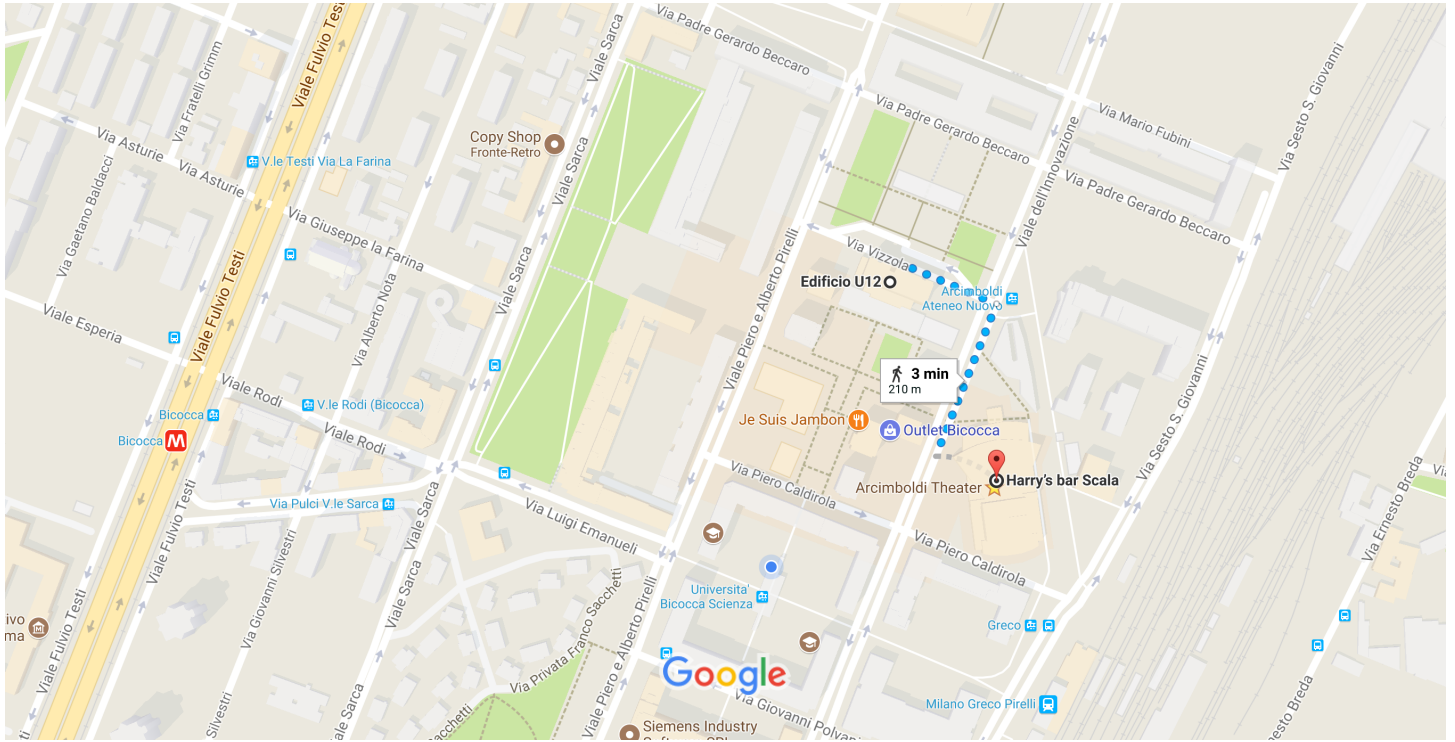

Edificio U12 to Harry's bar Scala

Walk 210 m, 3 min

Map data ©2017 Google Italy 50 m

via Via Vizzola and Viale dell'Innovazione
Mostly flat

3 min
210 m